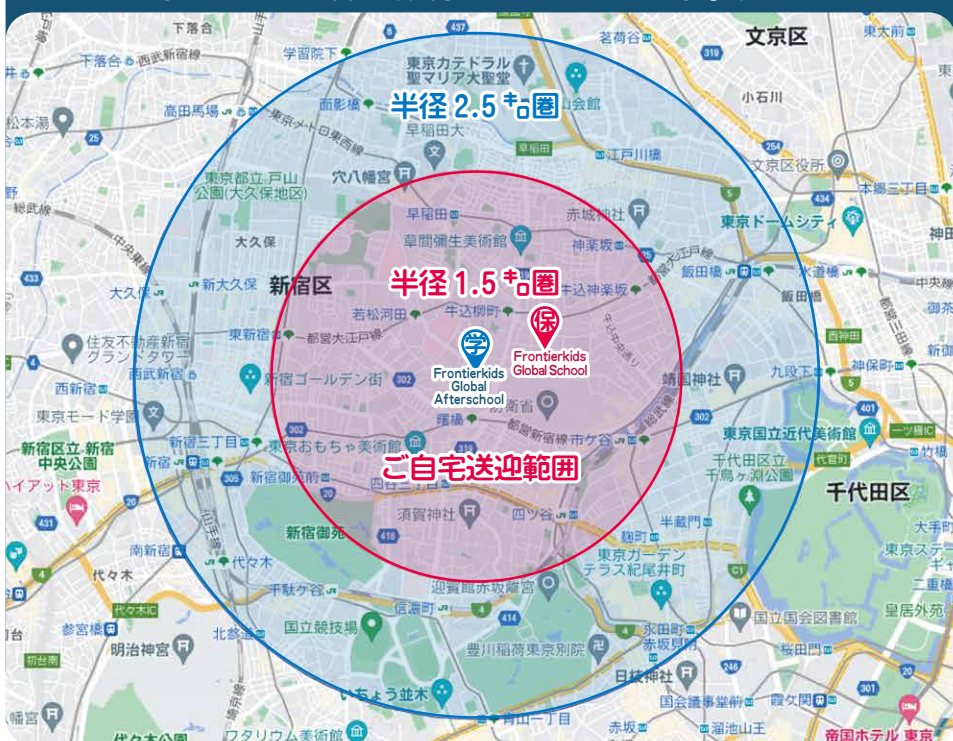

フロンティアキッズの 学童クラブ、及び 保育園の送迎サービス を拡充します！

週5日利用の場合…
片道 17,600円 / 月から

送迎ルートについて

Pick-up route

ベテランドライバーの安全運転で、お子様を送迎致します。メイン送迎車のミニバンは、児童最大5名まで搭載可能です。

- 施設間は勿論。小学校、幼稚園、保育園、学習塾、ご自宅などへの送迎を致します。また、夏休みなどの長期お休み期間は、朝のご自宅からの送迎も承ります。
- 送迎車の発着拠点は、学童クラブ(Frontierkids Global Afterschool)となり、各施設へは半径 2.5 キロ圏内、ご自宅までは半径 1.5 キロ圏内を基本範囲とし、以降 500mごとに追加料金の設定がございます。

》学童クラブ及び保育園からの送迎対象範囲《

送迎対象範囲内の小学校及び幼稚園

【新宿区立】牛込仲之小、富久小、市ヶ谷小、愛日小、余丁町小、天神小、花園小、四谷小、大久保小、早稲田小、鶴巻小、東戸山小等【他区立】文京区立金富小・小日向台町小・富士見小、千代田区立麹町小・番町小学校等【私立】東京韓国学校初等部、雙葉小、学習院初等科、豊明小、暁星小、白百合学園小等【新宿区立】牛込仲之幼稚園、余丁町幼稚園、立花幼稚園、市ヶ谷幼稚園、津久戸幼稚園、早稲田幼稚園、鶴巻幼稚園等【他区立】千代田区立番町幼稚園・九段幼稚園・麹町幼稚園等【私立】牛込成城幼稚園、戸山幼稚園、白百合学園幼稚園、暁星幼稚園、鳩の森八幡幼稚園、おおや幼稚園、共立女子学園大日坂幼稚園等

※上記範囲内の学校・幼稚園であっても学校・幼稚園の方針により車送迎ができない場合、ご利用いただけない場合がございます。

ガイドライン

Guidelines

お子さまが万一事故に遭われた場合に備え傷害保険に加入しています。

- 月極会員のみを対象とした月単位のサービスです。
- 待ち合わせ場所、送迎ルートは、往路、復路各1カ所登録いただきます。
- 公的な学童クラブや幼稚園等の施設にお迎えの場合は、40～60分安全に待機できる場所をご指定ください。
- 送迎車の出発は13:00～19:00となります。
- ご予約変更、キャンセルの場合手数料がかかります。